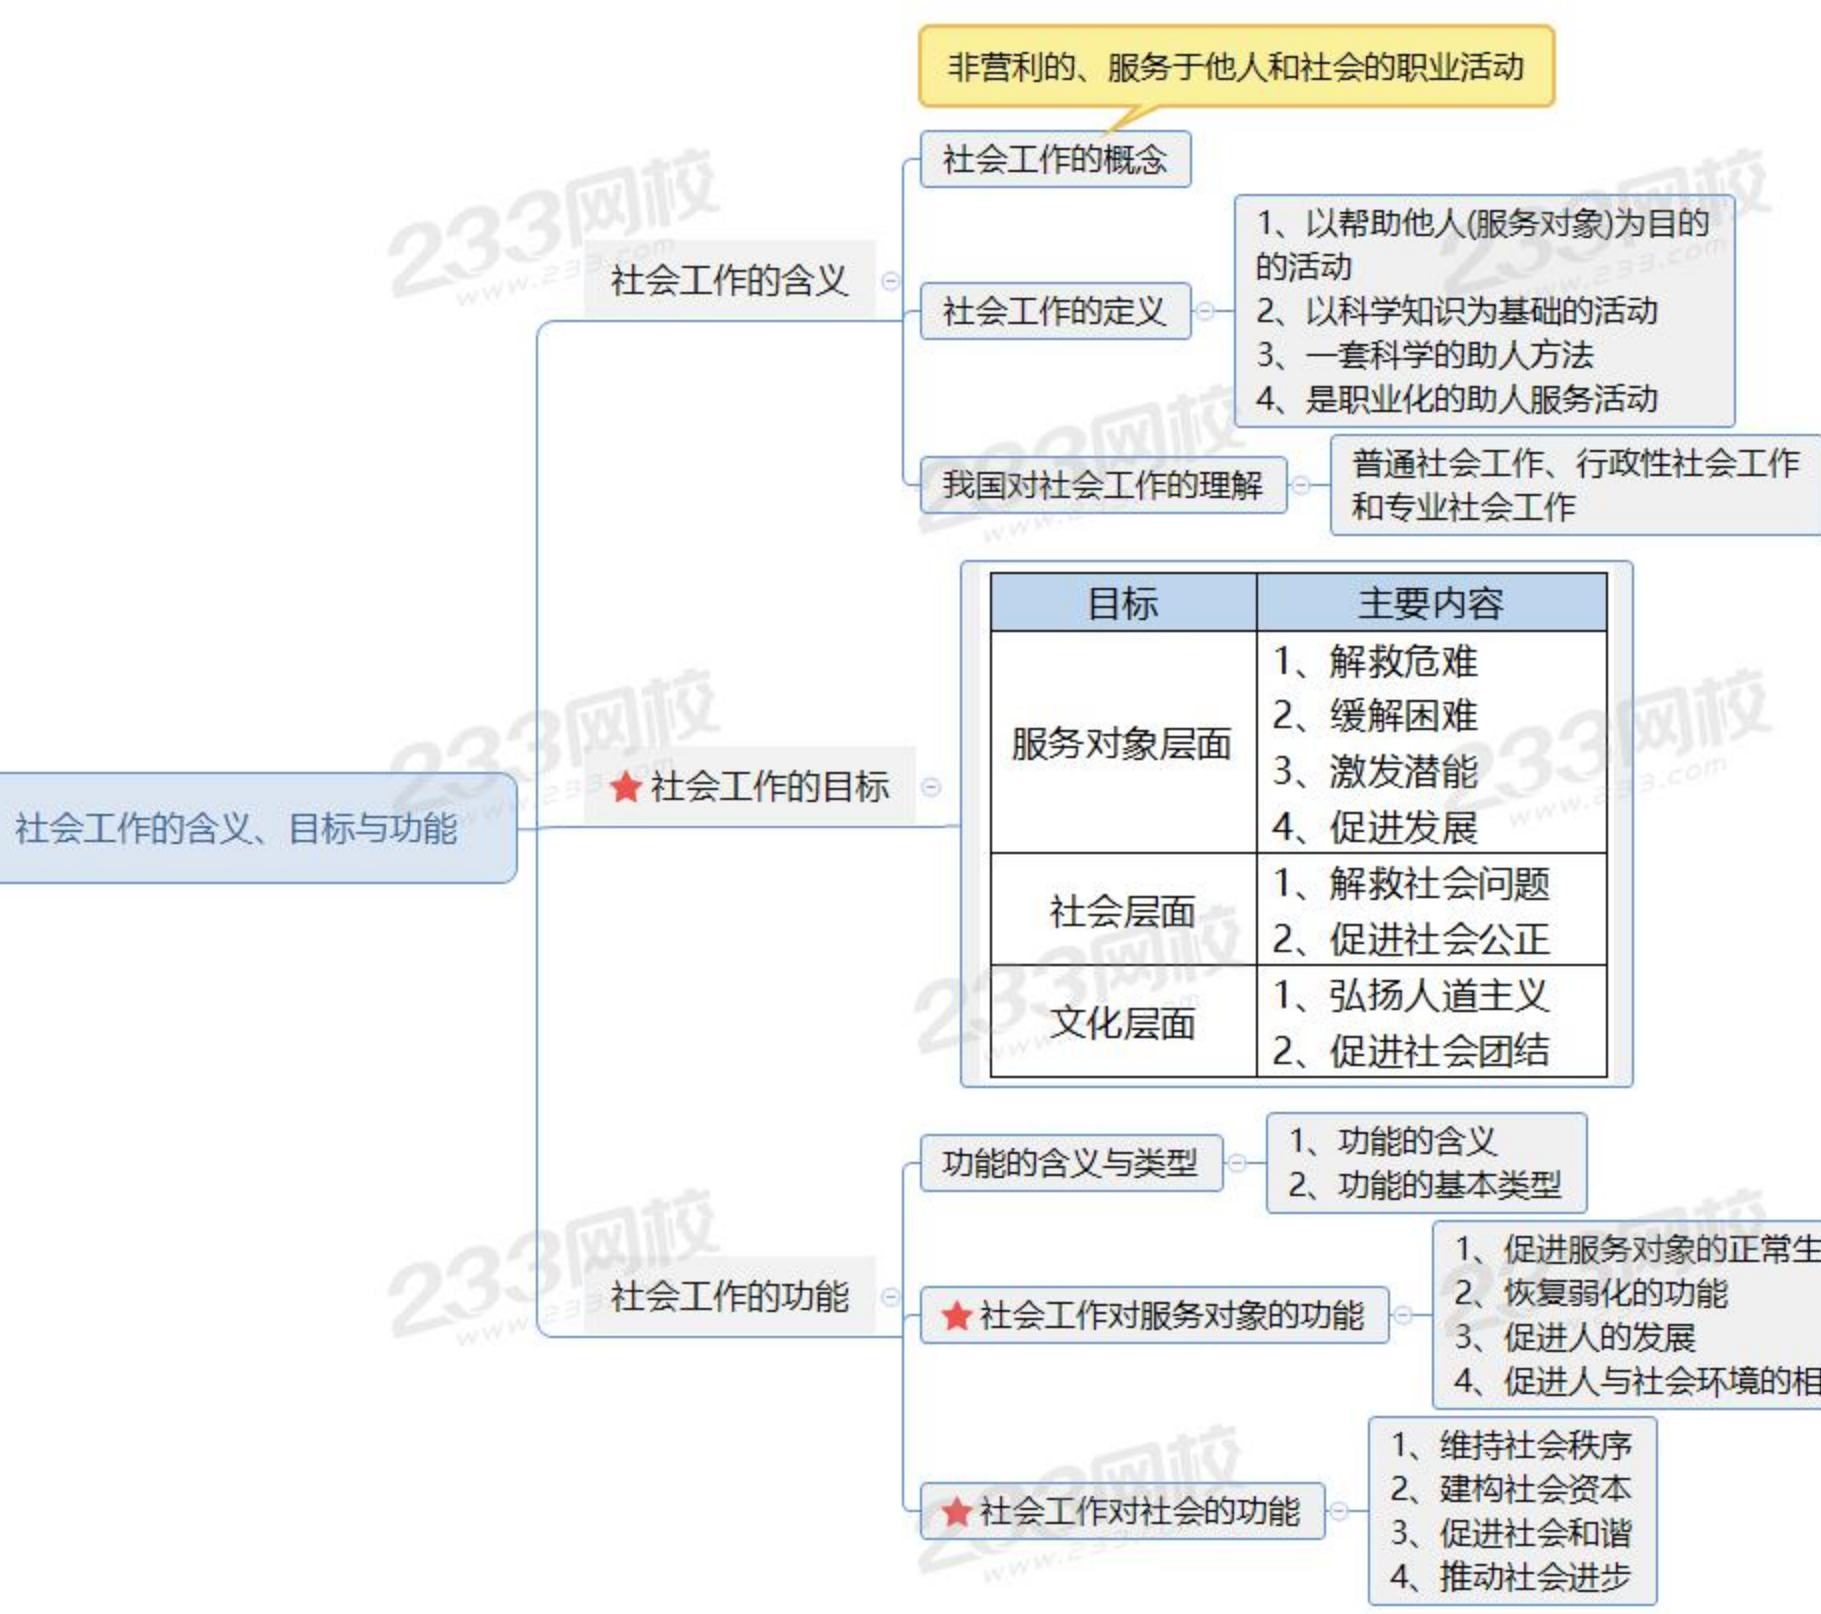

社会工作的含义、目标与功能

社会工作发展历程及特点

社会工作的要素

社会工作者的角色

社会工作的主要领域

人类行为

社会环境

人类行为与社会环境理论基础

人生发展阶段及主要特征

有共同需求或相近问题服务对象，通过小组活动过程及组员之间的互动和经验分享，达到小组目标

依托社会工作伦理和社会研究伦理，使用社会研究方法，收集和分析相关资料，协助达到社会工作目标

扫描识别二维码，拉你入微信学习群

重点很多
关注这些，全都不错过！

免费直播公开课
名师在线指导

考点记不住？
带你60s速记

备考冲刺
我们只刷高频考题

扫一扫看真题
在线估分对答案

233网校
www.233.com

2021年社会工作者

名师直播带学+高清录播温习，双管齐下轻松过关

- ◆ 涵盖9大班级
- ◆ 4大赠品
- ◆ 2次重学

长按识别二维码
20%精品课程免费学>>

【你将收获】

- 60小时学透教材考点，直播+录播双重授课模式
- 10小时掌握做题“套路”
- 15小时攻克高频考点
- 11小时点题卷讲解+考前直播划重点，快速提分