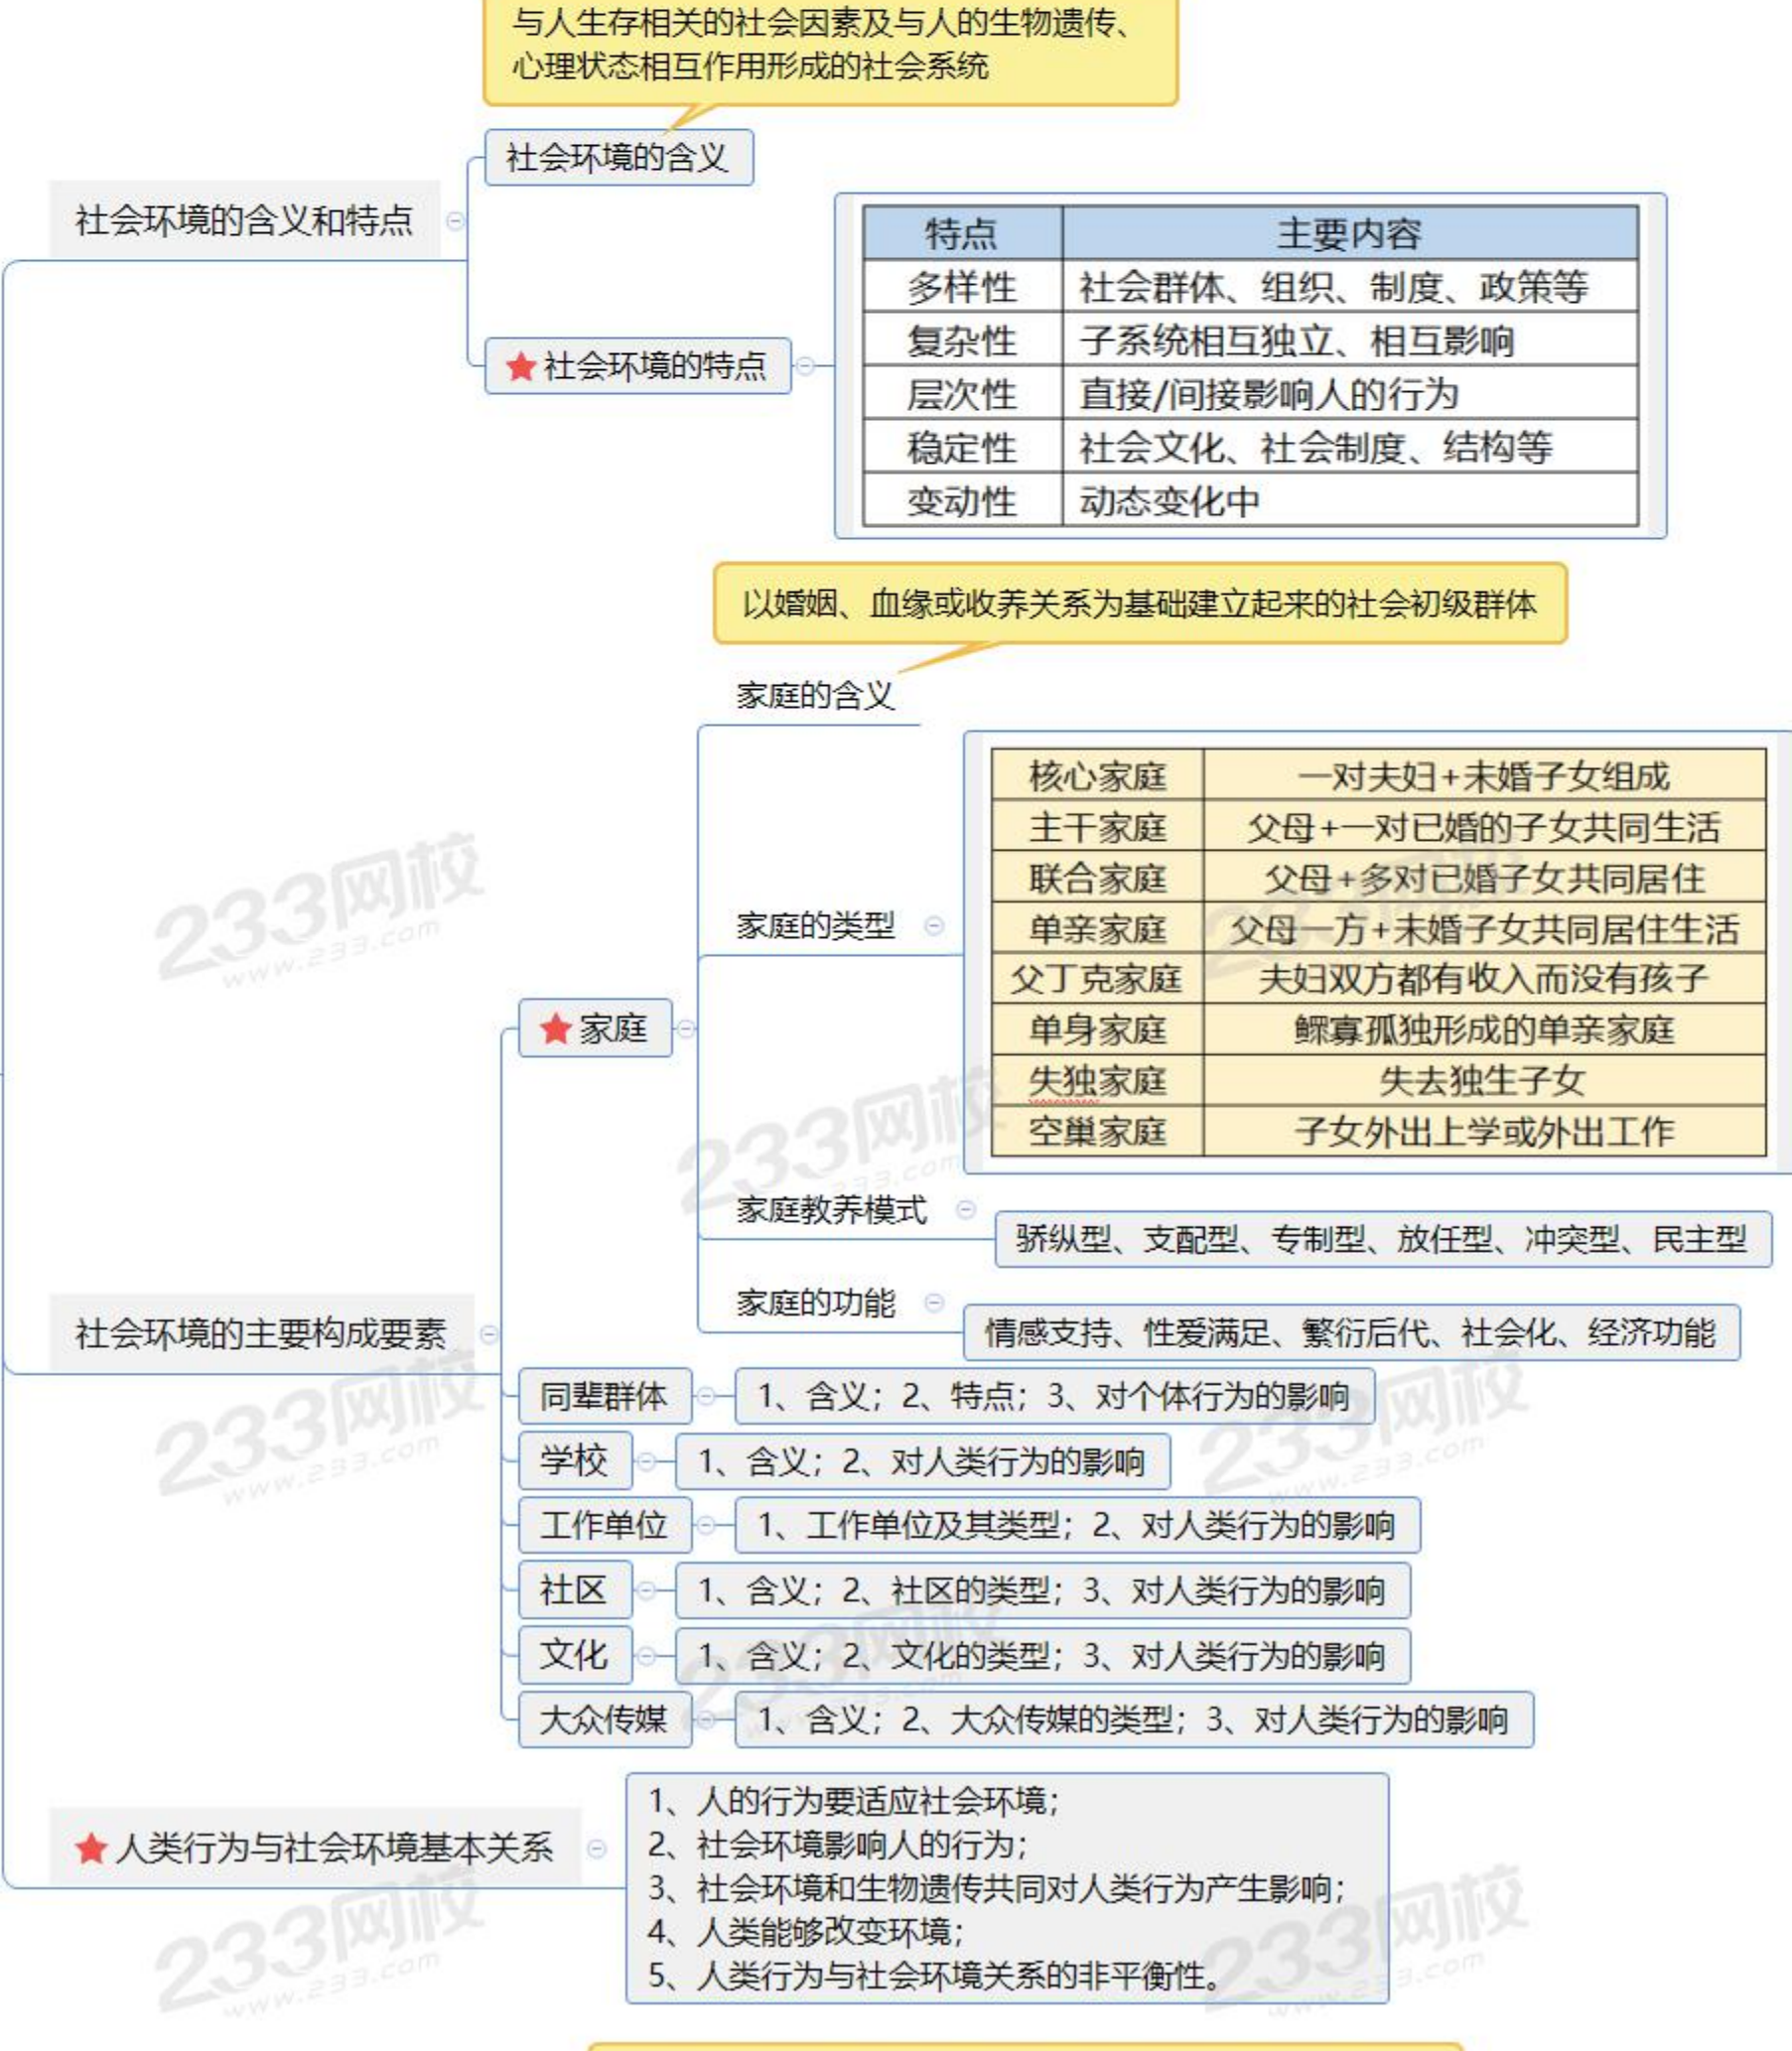

社会工作的含义、目标与功能

社会工作发展历程及特点

社会工作的要素

社会工作者的角色

社会工作的主要领域

人类行为

社会环境

人类行为与社会环境理论基础

人生发展阶段及主要特征

有共同需求或相近问题服务对象，通过小组活动过程及组员之间的互动和经验分享，达到小组目标

依托社会工作伦理和社会研究伦理，使用社会研究方法，收集和分析相关资料，协助达到社会工作目标

扫描识别二维码，拉你入微信学习群

重点很多
关注这些，全都不错过！

免费直播公开课
名师在线指导

考点记不住？
带你60s速记

备考冲刺
我们只刷高频考题

扫一扫看真题
在线估分对答案

233网校
www.233.com

2021年社会工作者

名师直播带学+高清录播温习，双管齐下轻松过关

- ◆ 涵盖9大班级
- ◆ 4大赠品
- ◆ 2次重学

长按识别二维码
20%精品课程免费学>>

【你将收获】

- 60小时学透教材考点，直播+录播双重授课模式
- 10小时掌握做题“套路”
- 15小时攻克高频考点
- 11小时点题卷讲解+考前直播划重点，快速提分