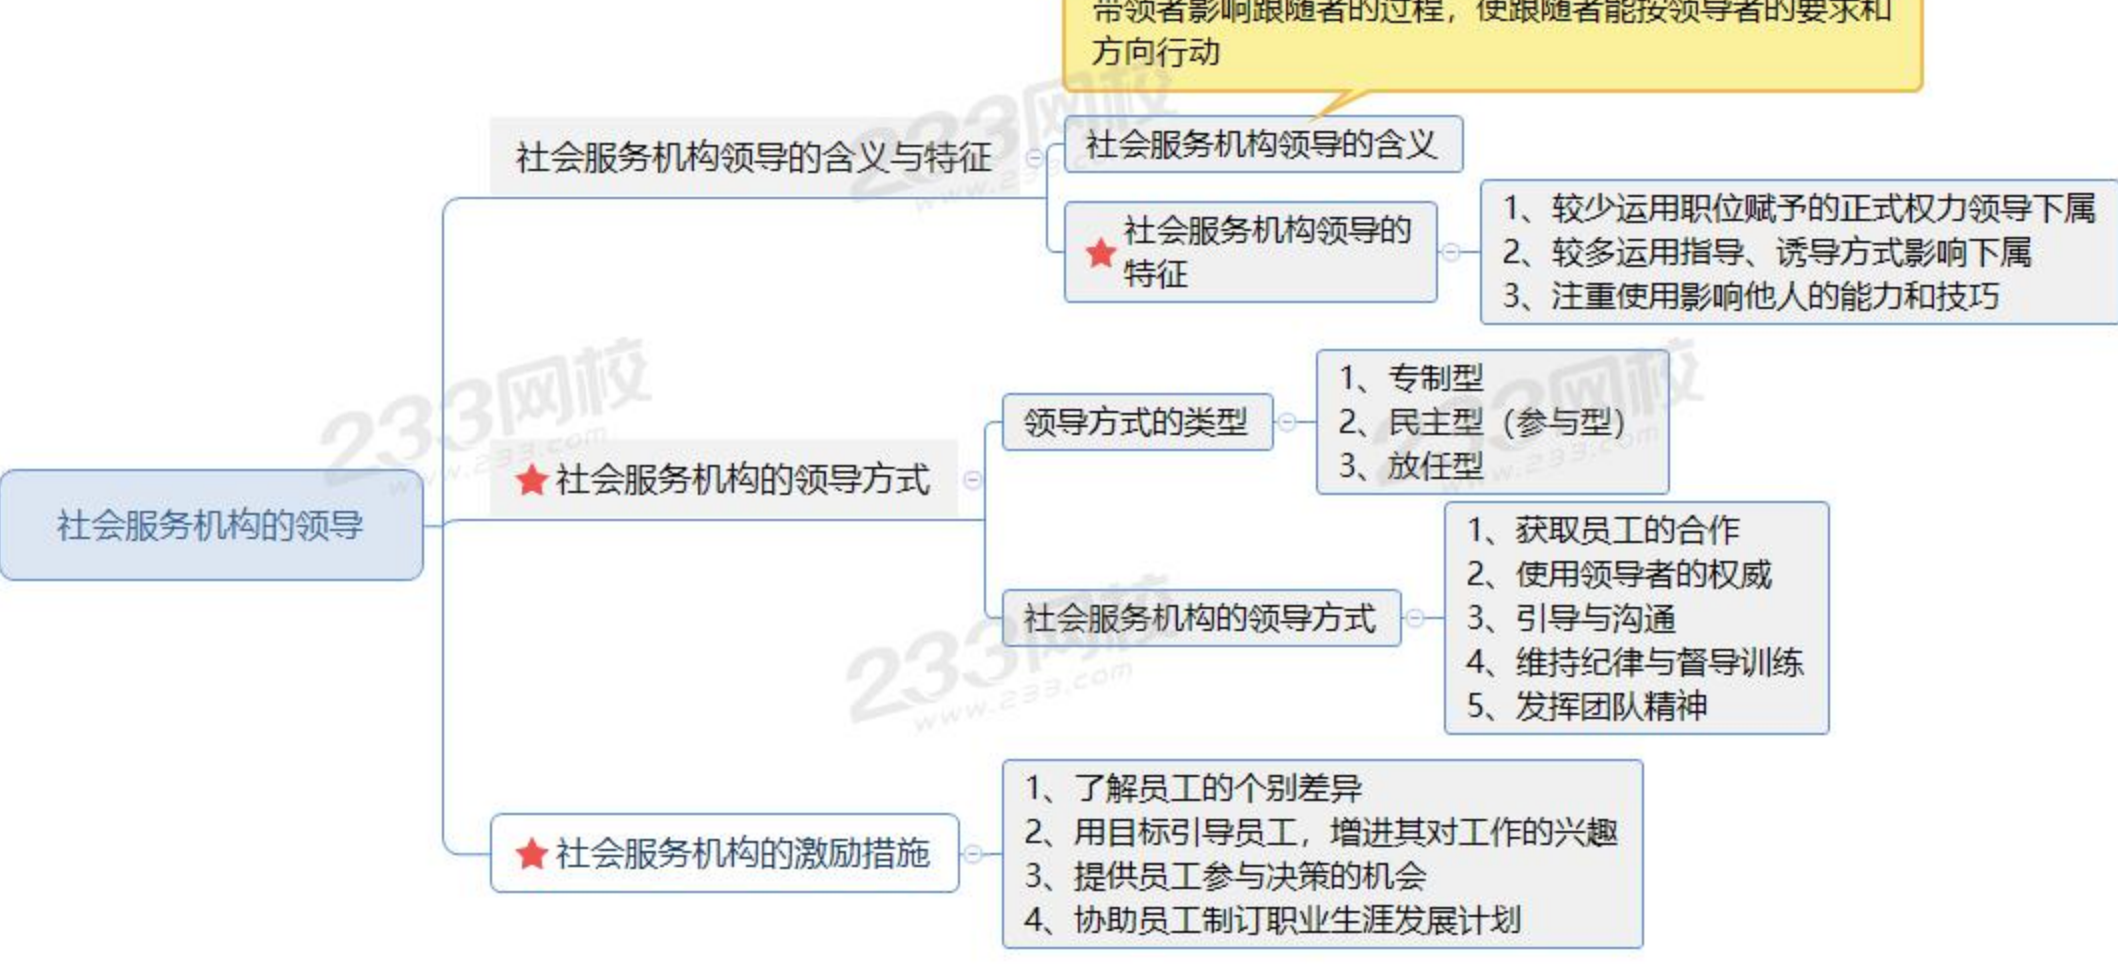

人生发展阶段及主要特征

有共同需求或相近问题服务对象，通过小组活动过程及组员之间的互动和经验分享，达到小组目标

依托社会工作伦理和社会研究伦理，使用社会研究方法，收集和分析相关资料，协助达到社会工作目标

扫描识别二维码，拉你入微信学习群

重点很多
关注这些，全都不错过！

免费直播公开课
名师在线指导

考点记不住？
带你60s速记

备考冲刺
我们只刷高频考题

扫一扫看真题
在线估分对答案

233网校
www.233.com

2021年社会工作者

名师直播带学+高清录播温习，双管齐下轻松过关

- ◆ 涵盖9大班级
- ◆ 4大赠品
- ◆ 2次重学

长按识别二维码
20%精品课程免费学>>

【你将收获】

- 60小时学透教材考点，直播+录播双重授课模式
- 10小时掌握做题“套路”
- 15小时攻克高频考点
- 11小时点题卷讲解+考前直播划重点，快速提分