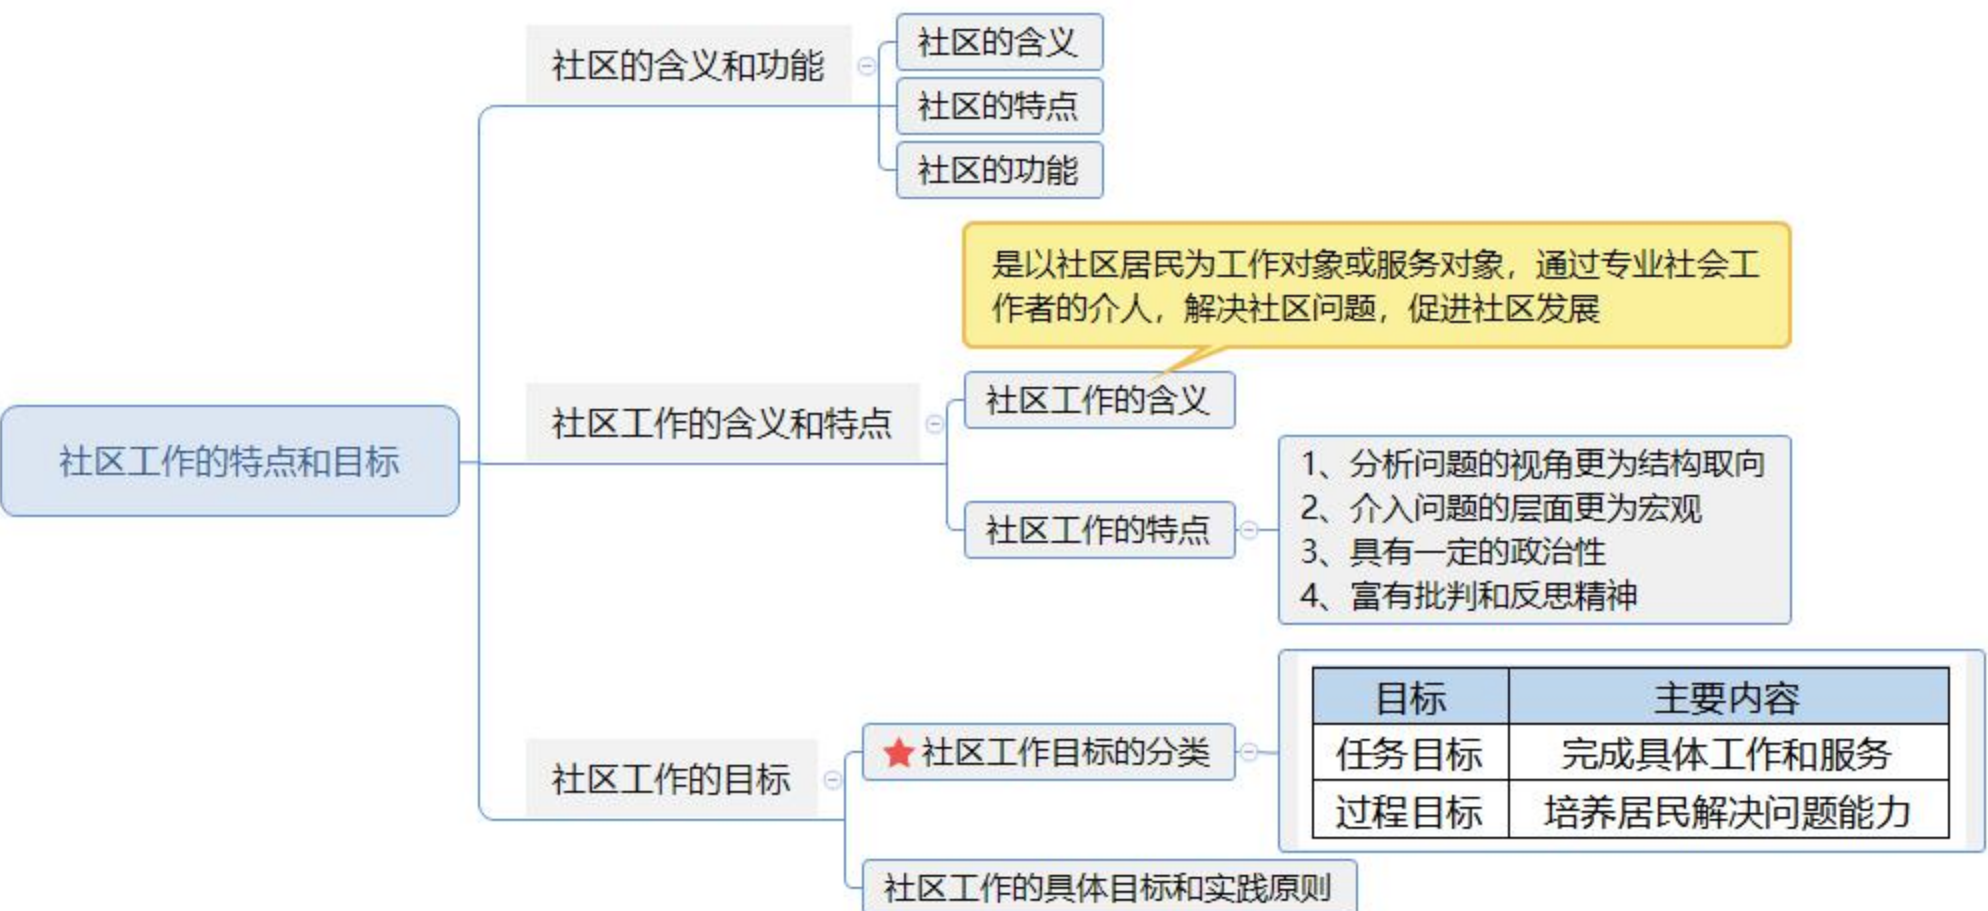

社会工作的含义、目标与功能

社会工作发展历程及特点

社会工作的要素

社会工作者的角色

社会工作的主要领域

人类行为

社会环境

人类行为与社会环境理论基础

人生发展阶段及主要特征

有共同需求或相近问题服务对象，通过小组活动过程及组员之间的互动和经验分享，达到小组目标

依托社会工作伦理和社会研究伦理，使用社会研究方法，收集和分析相关资料，协助达到社会工作目标

扫描识别二维码，拉你入微信学习群

重点很多
关注这些，全都不错过！

免费直播公开课
名师在线指导

考点记不住？
带你60s速记

备考冲刺
我们只刷高频考题

扫一扫看真题
在线估分对答案

233网校
www.233.com

2021年社会工作者

名师直播带学+高清录播温习，双管齐下轻松过关

- ◆ 涵盖9大班级
- ◆ 4大赠品
- ◆ 2次重学

长按识别二维码
20%精品课程免费学>>

【你将收获】

- 60小时学透教材考点，直播+录播双重授课模式
- 10小时掌握做题“套路”
- 15小时攻克高频考点
- 11小时点题卷讲解+考前直播划重点，快速提分