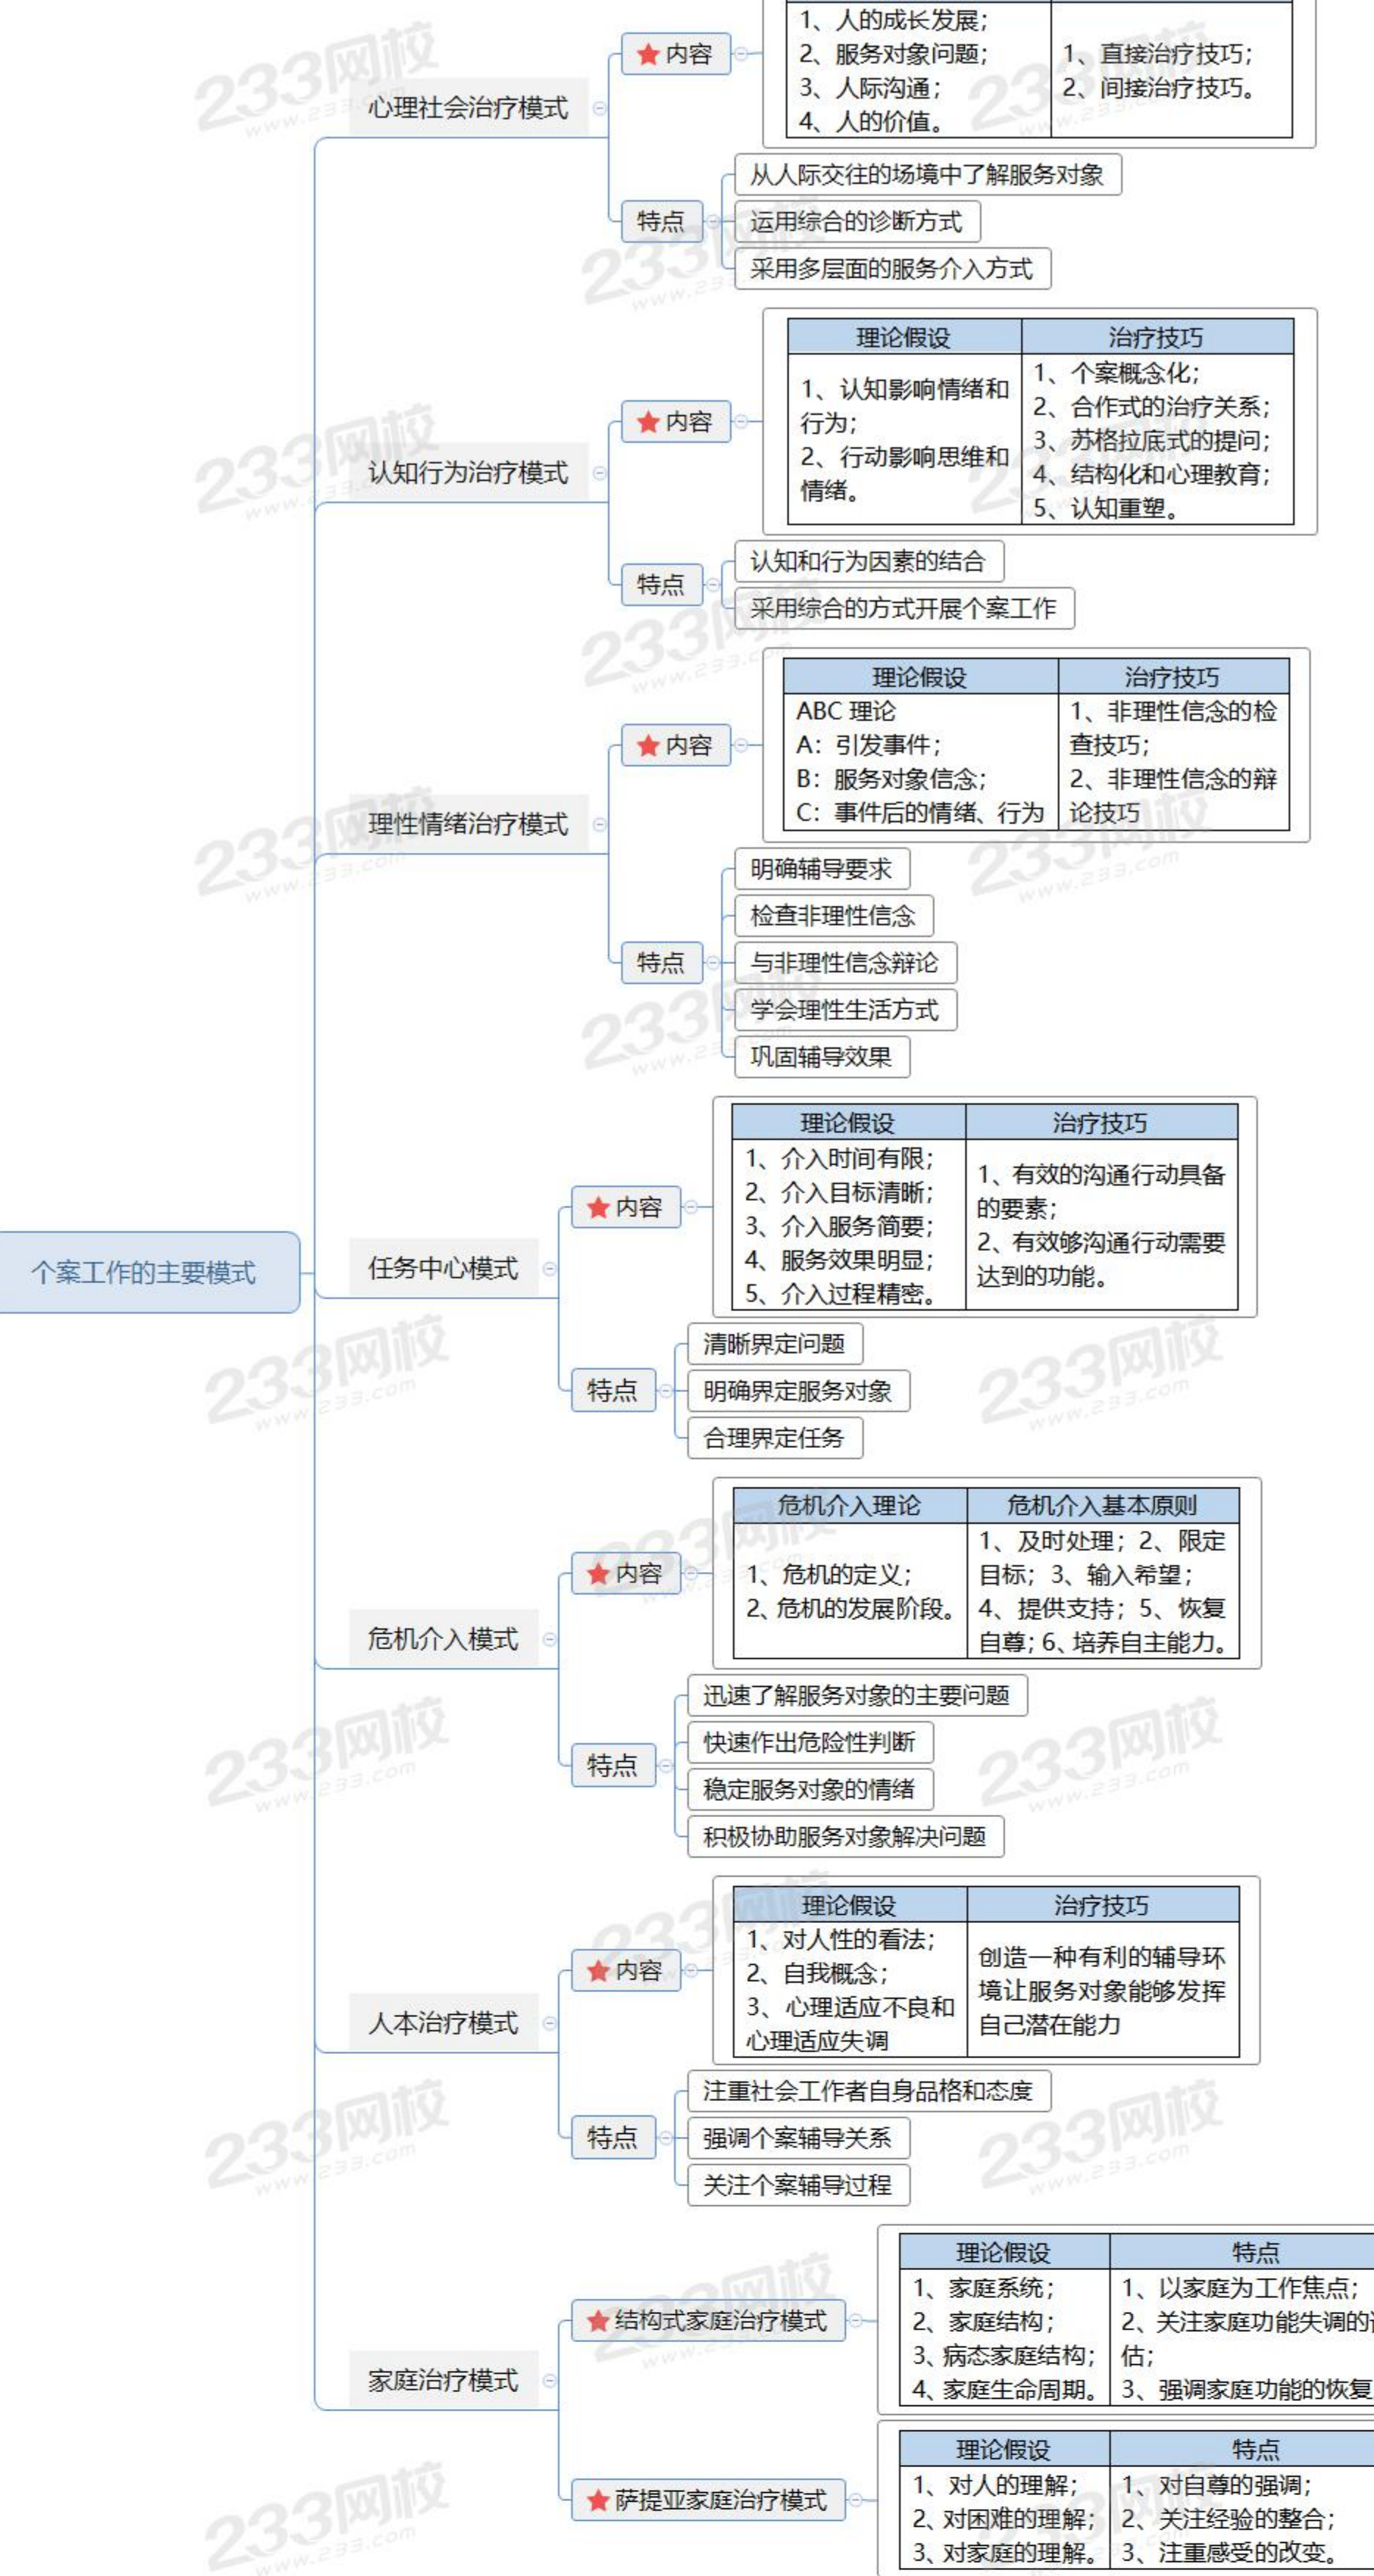

社会工作的含义、目标与功能

社会工作发展历程及特点

社会工作的要素

社会工作者的角色

社会工作的主要领域

人类行为

社会环境

人类行为与社会环境理论基础

人生发展阶段及主要特征

有共同需求或相近问题服务对象，通过小组活动过程及组员之间的互动和经验分享，达到小组目标

依托社会工作伦理和社会研究伦理，使用社会研究方法，收集和分析相关资料，协助达到社会工作目标

扫描识别二维码，拉你入微信学习群

重点很多
关注这些，全都不错过！

免费直播公开课
名师在线指导

考点记不住？
带你60s速记

备考冲刺
我们只刷高频考题

扫一扫看真题
在线估分对答案

233网校
www.233.com

2021年社会工作者

名师直播带学+高清录播温习，双管齐下轻松过关

- ◆ 涵盖9大班级
- ◆ 4大赠品
- ◆ 2次重学

长按识别二维码
20%精品课程免费学>>

【你将收获】

- 60小时学透教材考点，直播+录播双重授课模式
- 10小时掌握做题“套路”
- 15小时攻克高频考点
- 11小时点题卷讲解+考前直播划重点，快速提分