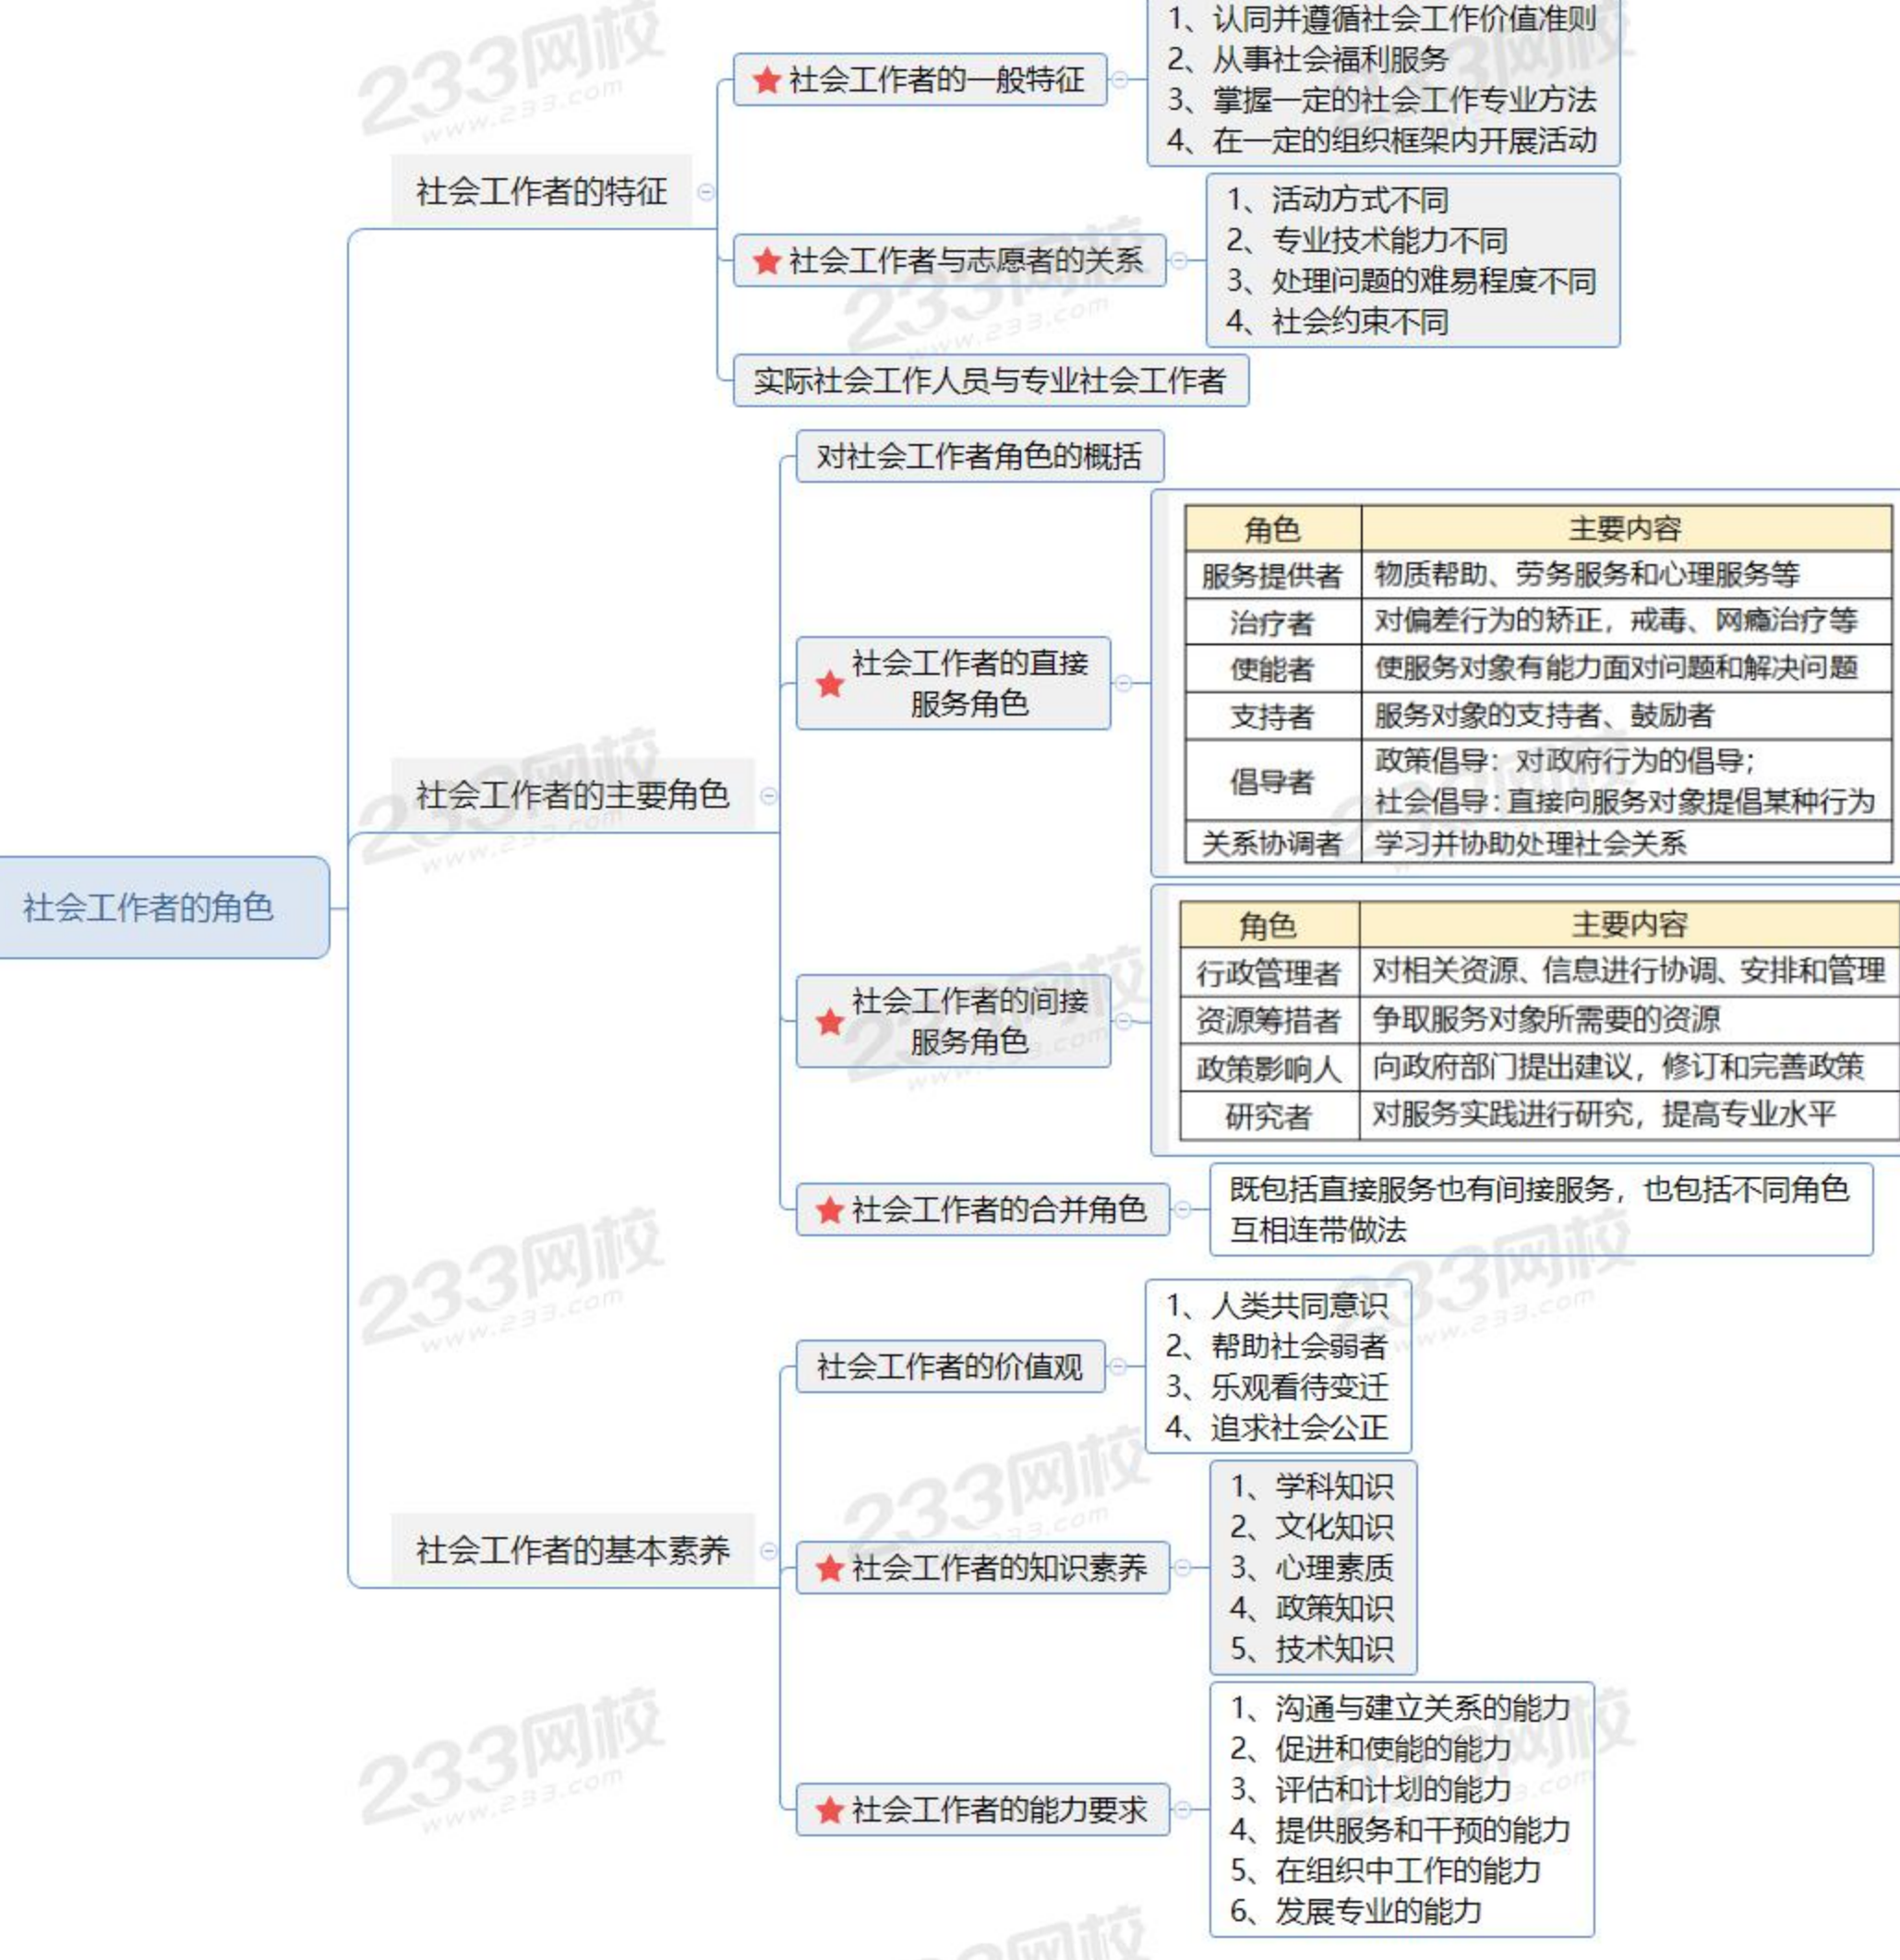

社会工作的含义、目标与功能

社会工作发展历程及特点

社会工作的要素

社会工作者的角色

社会工作的主要领域

人类行为

社会环境

人类行为与社会环境理论基础

人生发展阶段及主要特征

有共同需求或相近问题服务对象，通过小组活动过程及组员之间的互动和经验分享，达到小组目标

依托社会工作伦理和社会研究伦理，使用社会研究方法，收集和分析相关资料，协助达到社会工作目标

扫描识别二维码，拉你入微信学习群

重点很多
关注这些，全都不错过！

免费直播公开课
名师在线指导

考点记不住？
带你60s速记

备考冲刺
我们只刷高频考题

扫一扫看真题
在线估分对答案

233网校
www.233.com

2021年社会工作者

名师直播带学+高清录播温习，双管齐下轻松过关

- ◆ 涵盖9大班级
- ◆ 4大赠品
- ◆ 2次重学

长按识别二维码
20%精品课程免费学>>

【你将收获】

- 60小时学透教材考点，直播+录播双重授课模式
- 10小时掌握做题“套路”
- 15小时攻克高频考点
- 11小时点题卷讲解+考前直播划重点，快速提分