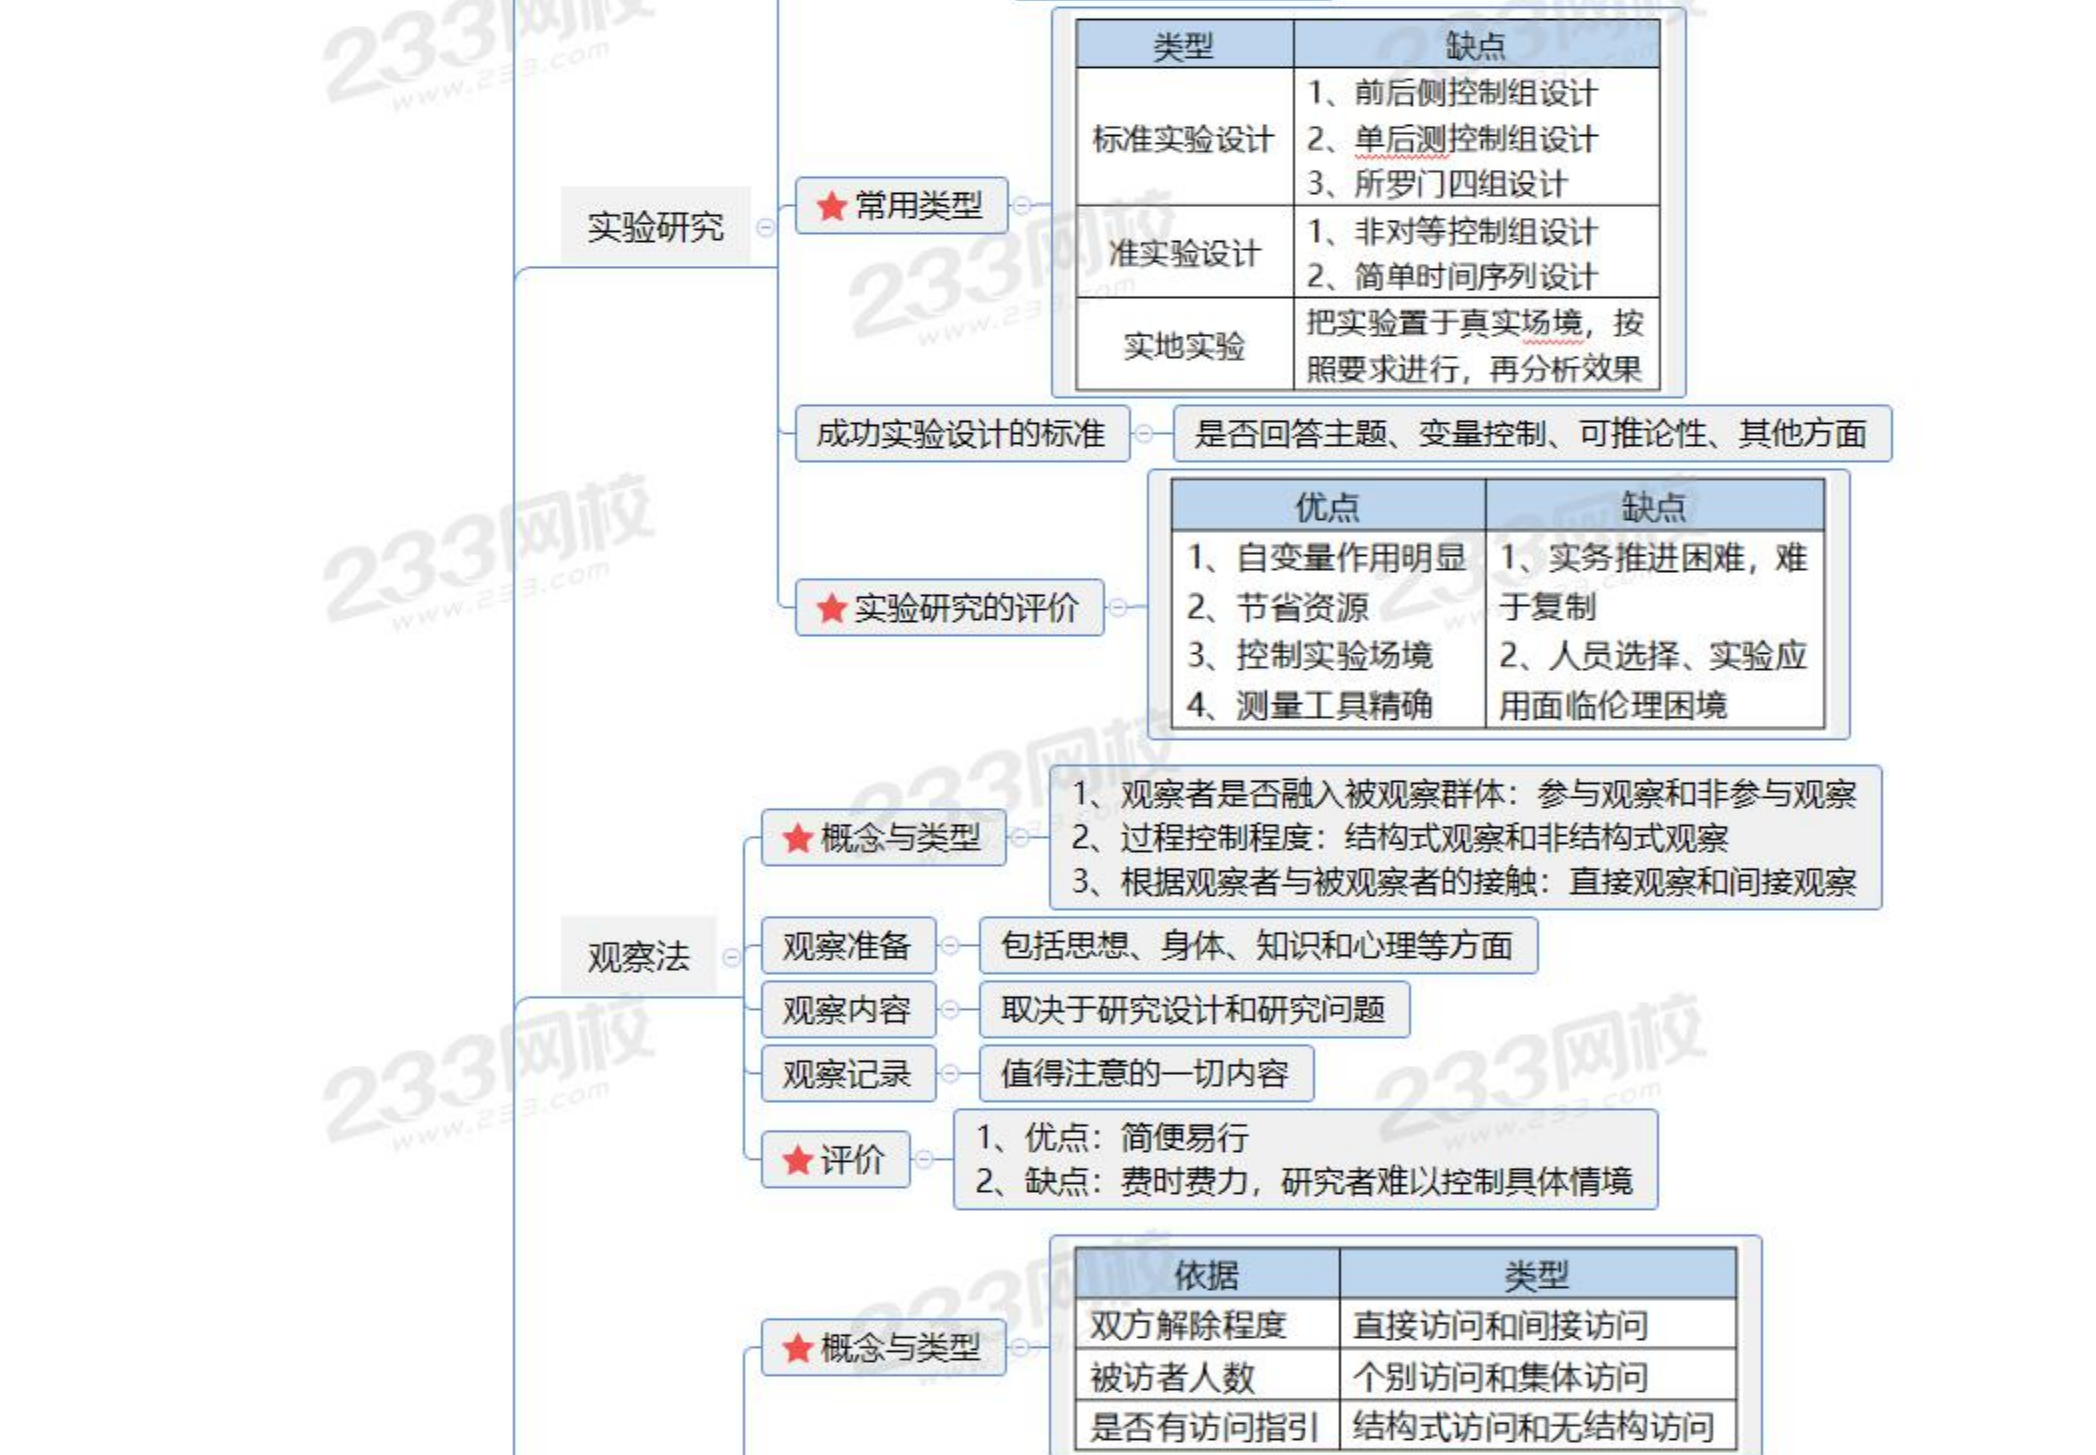

社会工作的含义、目标与功能

社会工作发展历程及特点

社会工作的要素

社会工作者的角色

社会工作的主要领域

人类行为

社会环境

人类行为与社会环境理论基础

人生发展阶段及主要特征

有共同需求或相近问题服务对象，通过小组活动过程及组员之间的互动和经验分享，达到小组目标

依托社会工作伦理和社会研究伦理，使用社会研究方法，收集和分析相关资料，协助达到社会工作目标

扫描识别二维码，拉你入微信学习群

重点很多
关注这些，全都不错过！

免费直播公开课
名师在线指导

考点记不住？
带你60s速记

备考冲刺
我们只刷高频考题

扫一扫看真题
在线估分对答案

233网校
www.233.com

2021年社会工作者

名师直播带学+高清录播温习，双管齐下轻松过关

- ◆ 涵盖9大班级
- ◆ 4大赠品
- ◆ 2次重学

长按识别二维码
20%精品课程免费学>>

【你将收获】

- 60小时学透教材考点，直播+录播双重授课模式
- 10小时掌握做题“套路”
- 15小时攻克高频考点
- 11小时点题卷讲解+考前直播划重点，快速提分