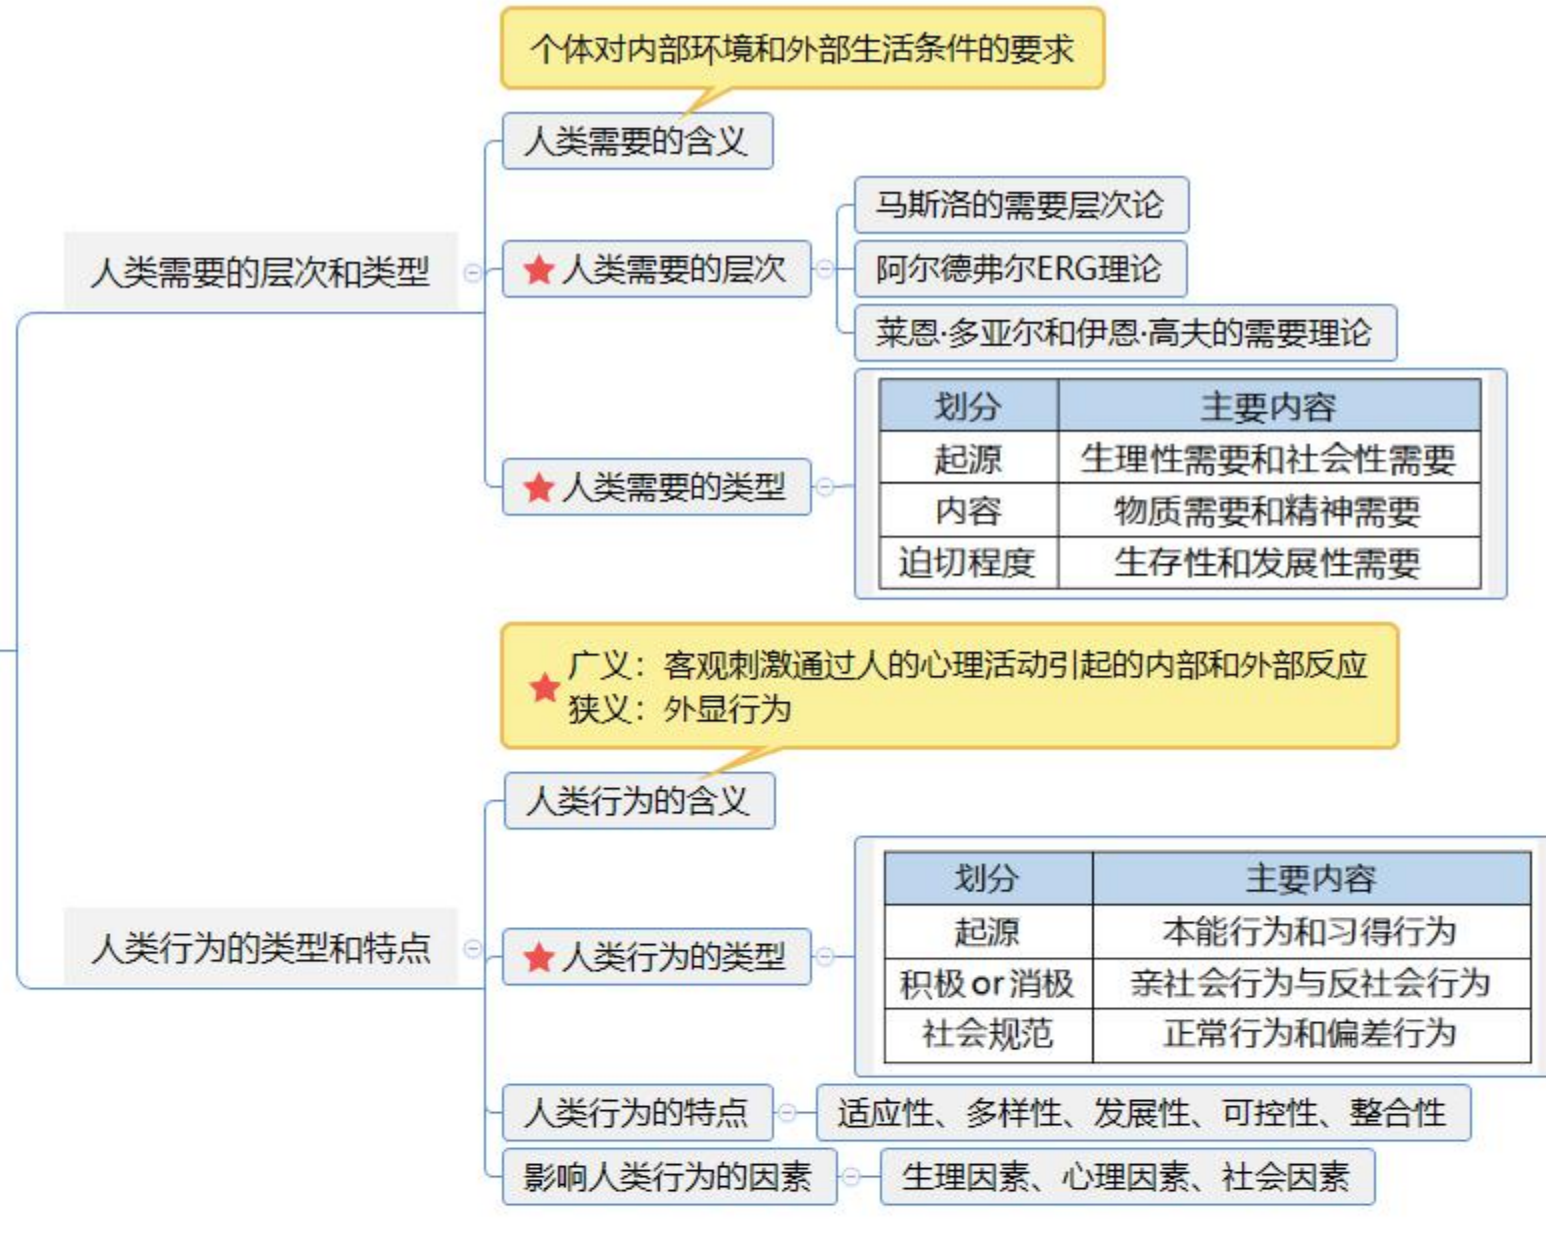

社会工作的含义、目标与功能

社会工作发展历程及特点

社会工作的要素

社会工作者的角色

社会工作的主要领域

人类行为

社会环境

人类行为与社会环境理论基础

人生发展阶段及主要特征

有共同需求或相近问题服务对象，通过小组活动过程及组员之间的互动和经验分享，达到小组目标

依托社会工作伦理和社会研究伦理，使用社会研究方法，收集和分析相关资料，协助达到社会工作目标

扫描识别二维码，拉你入微信学习群

重点很多
关注这些，全都不错过！

免费直播公开课
名师在线指导

考点记不住？
带你60s速记

备考冲刺
我们只刷高频考题

扫一扫看真题
在线估分对答案

233网校
www.233.com

2021年社会工作者

名师直播带学+高清录播温习，双管齐下轻松过关

- ◆ 涵盖9大班级
- ◆ 4大赠品
- ◆ 2次重学

长按识别二维码
20%精品课程免费学>>

【你将收获】

- 60小时学透教材考点，直播+录播双重授课模式
- 10小时掌握做题“套路”
- 15小时攻克高频考点
- 11小时点题卷讲解+考前直播划重点，快速提分