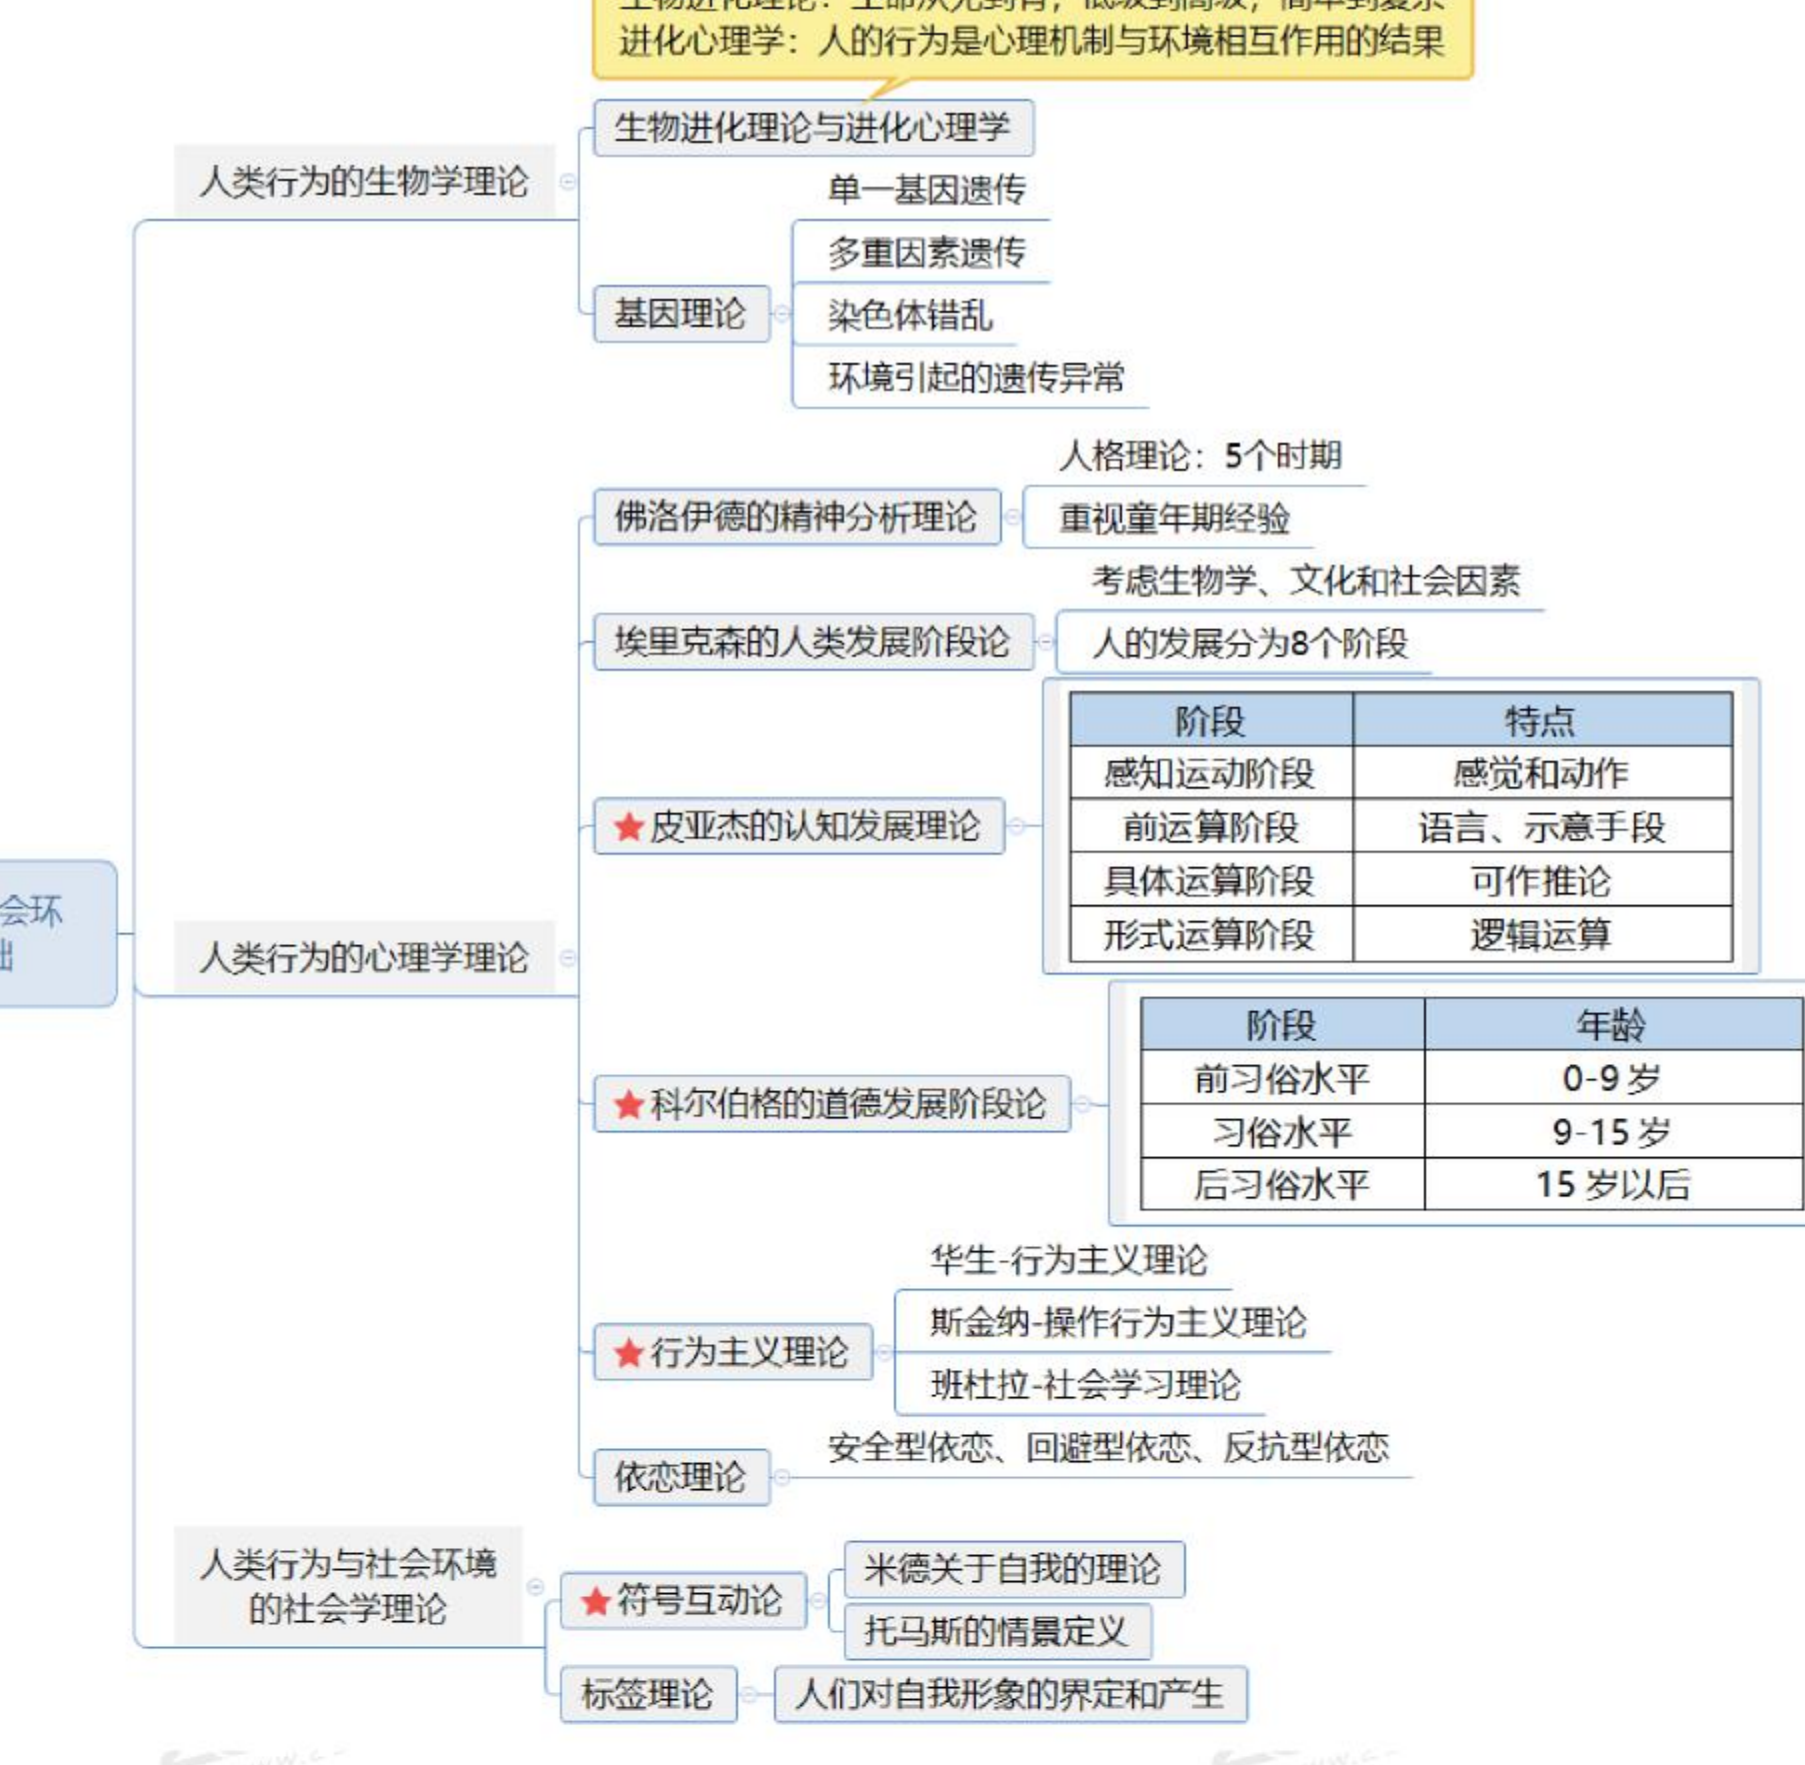

社会工作的含义、目标与功能

社会工作发展历程及特点

社会工作的要素

社会工作者的角色

社会工作的主要领域

人类行为

社会环境

人类行为与社会环境理论基础

人生发展阶段及主要特征

有共同需求或相近问题服务对象，通过小组活动过程及组员之间的互动和经验分享，达到小组目标

依托社会工作伦理和社会研究伦理，使用社会研究方法，收集和分析相关资料，协助达到社会工作目标

扫描识别二维码，拉你入微信学习群

重点很多
关注这些，全都不错过！

免费直播公开课
名师在线指导

考点记不住？
带你60s速记

备考冲刺
我们只刷高频考题

扫一扫看真题
在线估分对答案

233网校
www.233.com

2021年社会工作者

名师直播带学+高清录播温习，双管齐下轻松过关

- ◆ 涵盖9大班级
- ◆ 4大赠品
- ◆ 2次重学

长按识别二维码
20%精品课程免费学>>

【你将收获】

- 60小时学透教材考点，直播+录播双重授课模式
- 10小时掌握做题“套路”
- 15小时攻克高频考点
- 11小时点题卷讲解+考前直播划重点，快速提分